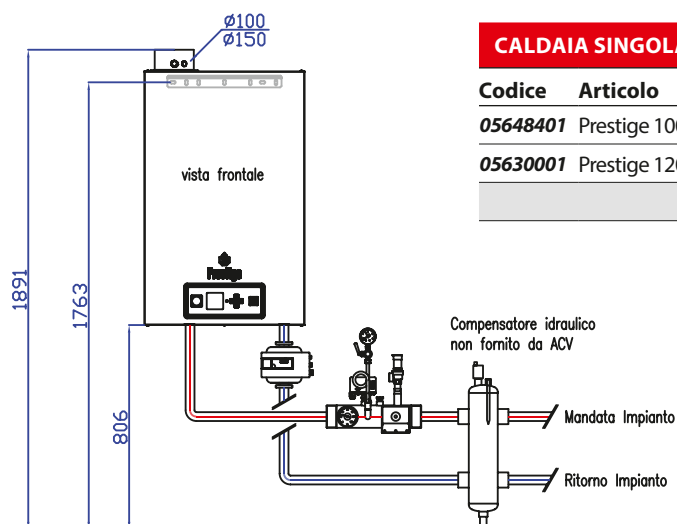

KIT IDRAULICO COMPLETO DI SICUREZZE INAIL - SCAMBIATORE A PIASTRE

Codice	Articolo	Quantità
20501287	Kit Idraulico Prestige 50-120 completo di kit INAIL e circolatore	1
20505460	Scambiatore a piastre saldobrasate BPHE 80/120 per Prestige 100/120 Solo	1

RACK A BASAMENTO

Codice	Articolo	Quantità
20501290	Rack caldaia singola Prestige Solo	1

Per tutti gli accessori e le configurazioni di regolazione delle caldaie Prestige 50-120 Solo vedi pagine 164-173.

CALDAIA SINGOLA - KIT INAIL - CIRCOLATORE - (tubazioni e compensatore non forniti da ACV)

CALDAIA SINGOLA PRESTIGE SOLO 100/120		POTENZA CALDAIA	
Codice	Articolo	100 kW	115 kW
05648401	Prestige 100 Solo - Caldaia 100 kW	1	-
05630001	Prestige 120 Solo - Caldaia 115 kW	-	1