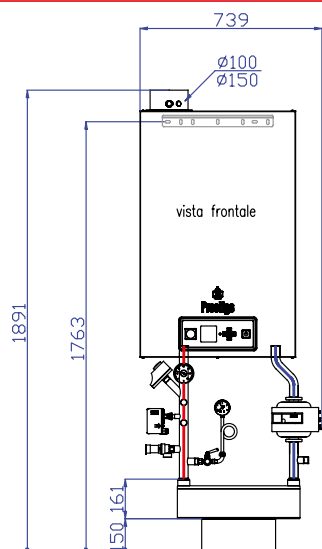

Caldaie Alta Potenza > 35 kW

CALDAIA SINGOLA - KIT IDRAULICO INAIL - SCAMBIATORE A PIASTRE - RACK

CALDAIA SINGOLA PRESTIGE SOLO 100/120		POTENZA CALDAIA	
Codice	Articolo	100 kW	115 kW
05648401	Prestige 100 Solo - Caldaia 100 kW	1	-
05630001	Prestige 120 Solo - Caldaia 115 kW	-	1

KIT IDRAULICO COMPLETO DI SICUREZZE INAIL - SCAMBIATORE A PIASTRE

Codice	Articolo	Quantità
20501287	Kit Idraulico Prestige 50-120 completo di kit INAIL e circolatore	1
20505460	Scambiatore a piastre saldobrasate BPHE 80/120 per Prestige 100/120 Solo	1