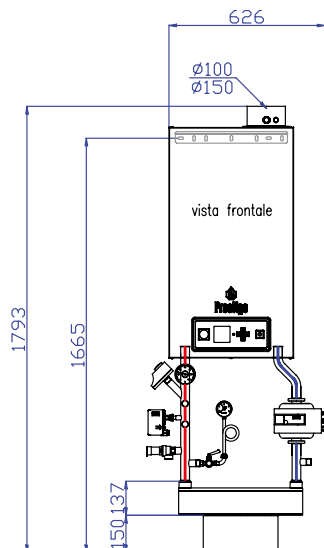

## CALDAIA SINGOLA - KIT IDRAULICO INAIL - SCAMBIATORE A PIASTRE - RACK

CALDAIA SINGOLA PRESTIGE SOLO 50/75		POTENZA CALDAIA	
Codice	Articolo	50 kW	70 kW
05629801	Prestige 50 Solo - Caldaia 50 kW	1	-
05629901	Prestige 75 Solo - Caldaia 70 kW	-	1

### KIT IDRAULICO COMPLETO DI SICUREZZE INAIL - SCAMBIATORE A PIASTRE

Codice	Articolo	Quantità
20501287	Kit Idraulico Prestige 50-120 completo di kit INAIL e circolatore	1
20505459	Scambiatore a piastre saldobrasate BPHE 60/72 per Prestige 50-75 Solo	1