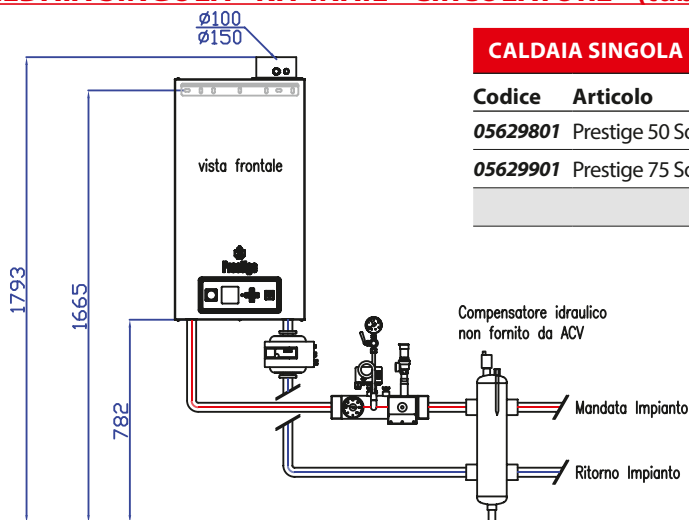

CALDAIA SINGOLA - KIT INAIL - CIRCOLATORE - (tubazioni e compensatore non forniti da ACV)

CALDAIA SINGOLA PRESTIGE SOLO 50/75		POTENZA CALDAIA	
Codice	Articolo	50 kW	70 kW
05629801	Prestige 50 Solo - Caldaia 50 kW	1	-
05629901	Prestige 75 Solo - Caldaia 70 kW	-	1

KIT SICUREZZE INAIL - CIRCOLATORE

Codice	Articolo	Quantità
20501020	Kit INAIL 2" - 3,5 BAR	1
20601010	Circolatore Elettronico Prestige 50-120 Solo completo di bocchettoni	1

Per tutti gli accessori e le configurazioni di regolazione delle caldaie Prestige 50-120 Solo vedi pagine 164-173.